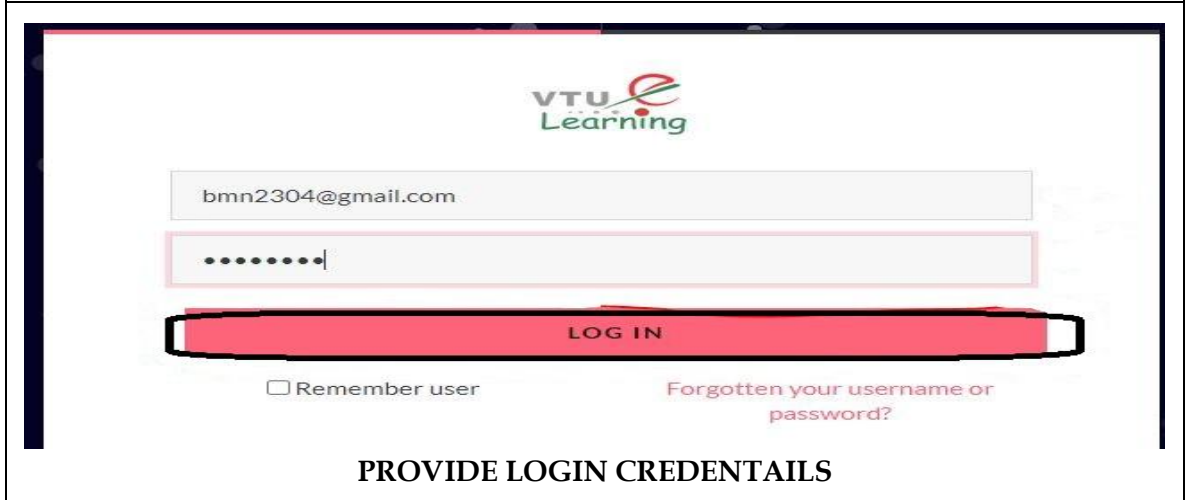

VTU Learning Management System: VTU-LMS

HOW TO LOGIN TO LMS?

- Visit <http://lms.vtu.ac.in>
- Select login tab
- Enter login credentials

PROVIDE LOGIN CREDENTIALS

ವಿಶ್ವೇಶ್ವರಯ್ಯ ತಾಂತ್ರಿಕ ವಿಶ್ವವಿದ್ಯಾಲಯ

"ವಿ ಟಿ ಯು ಅಧಿನಿಯಮ ೧೯೯೪" ರ ಅಡಿಯಲ್ಲಿ ಕರ್ನಾಟಕ ಸರ್ಕಾರದಿಂದ ಸ್ಥಾಪಿತವಾದ ರಾಜ್ಯ ವಿಶ್ವವಿದ್ಯಾಲಯ